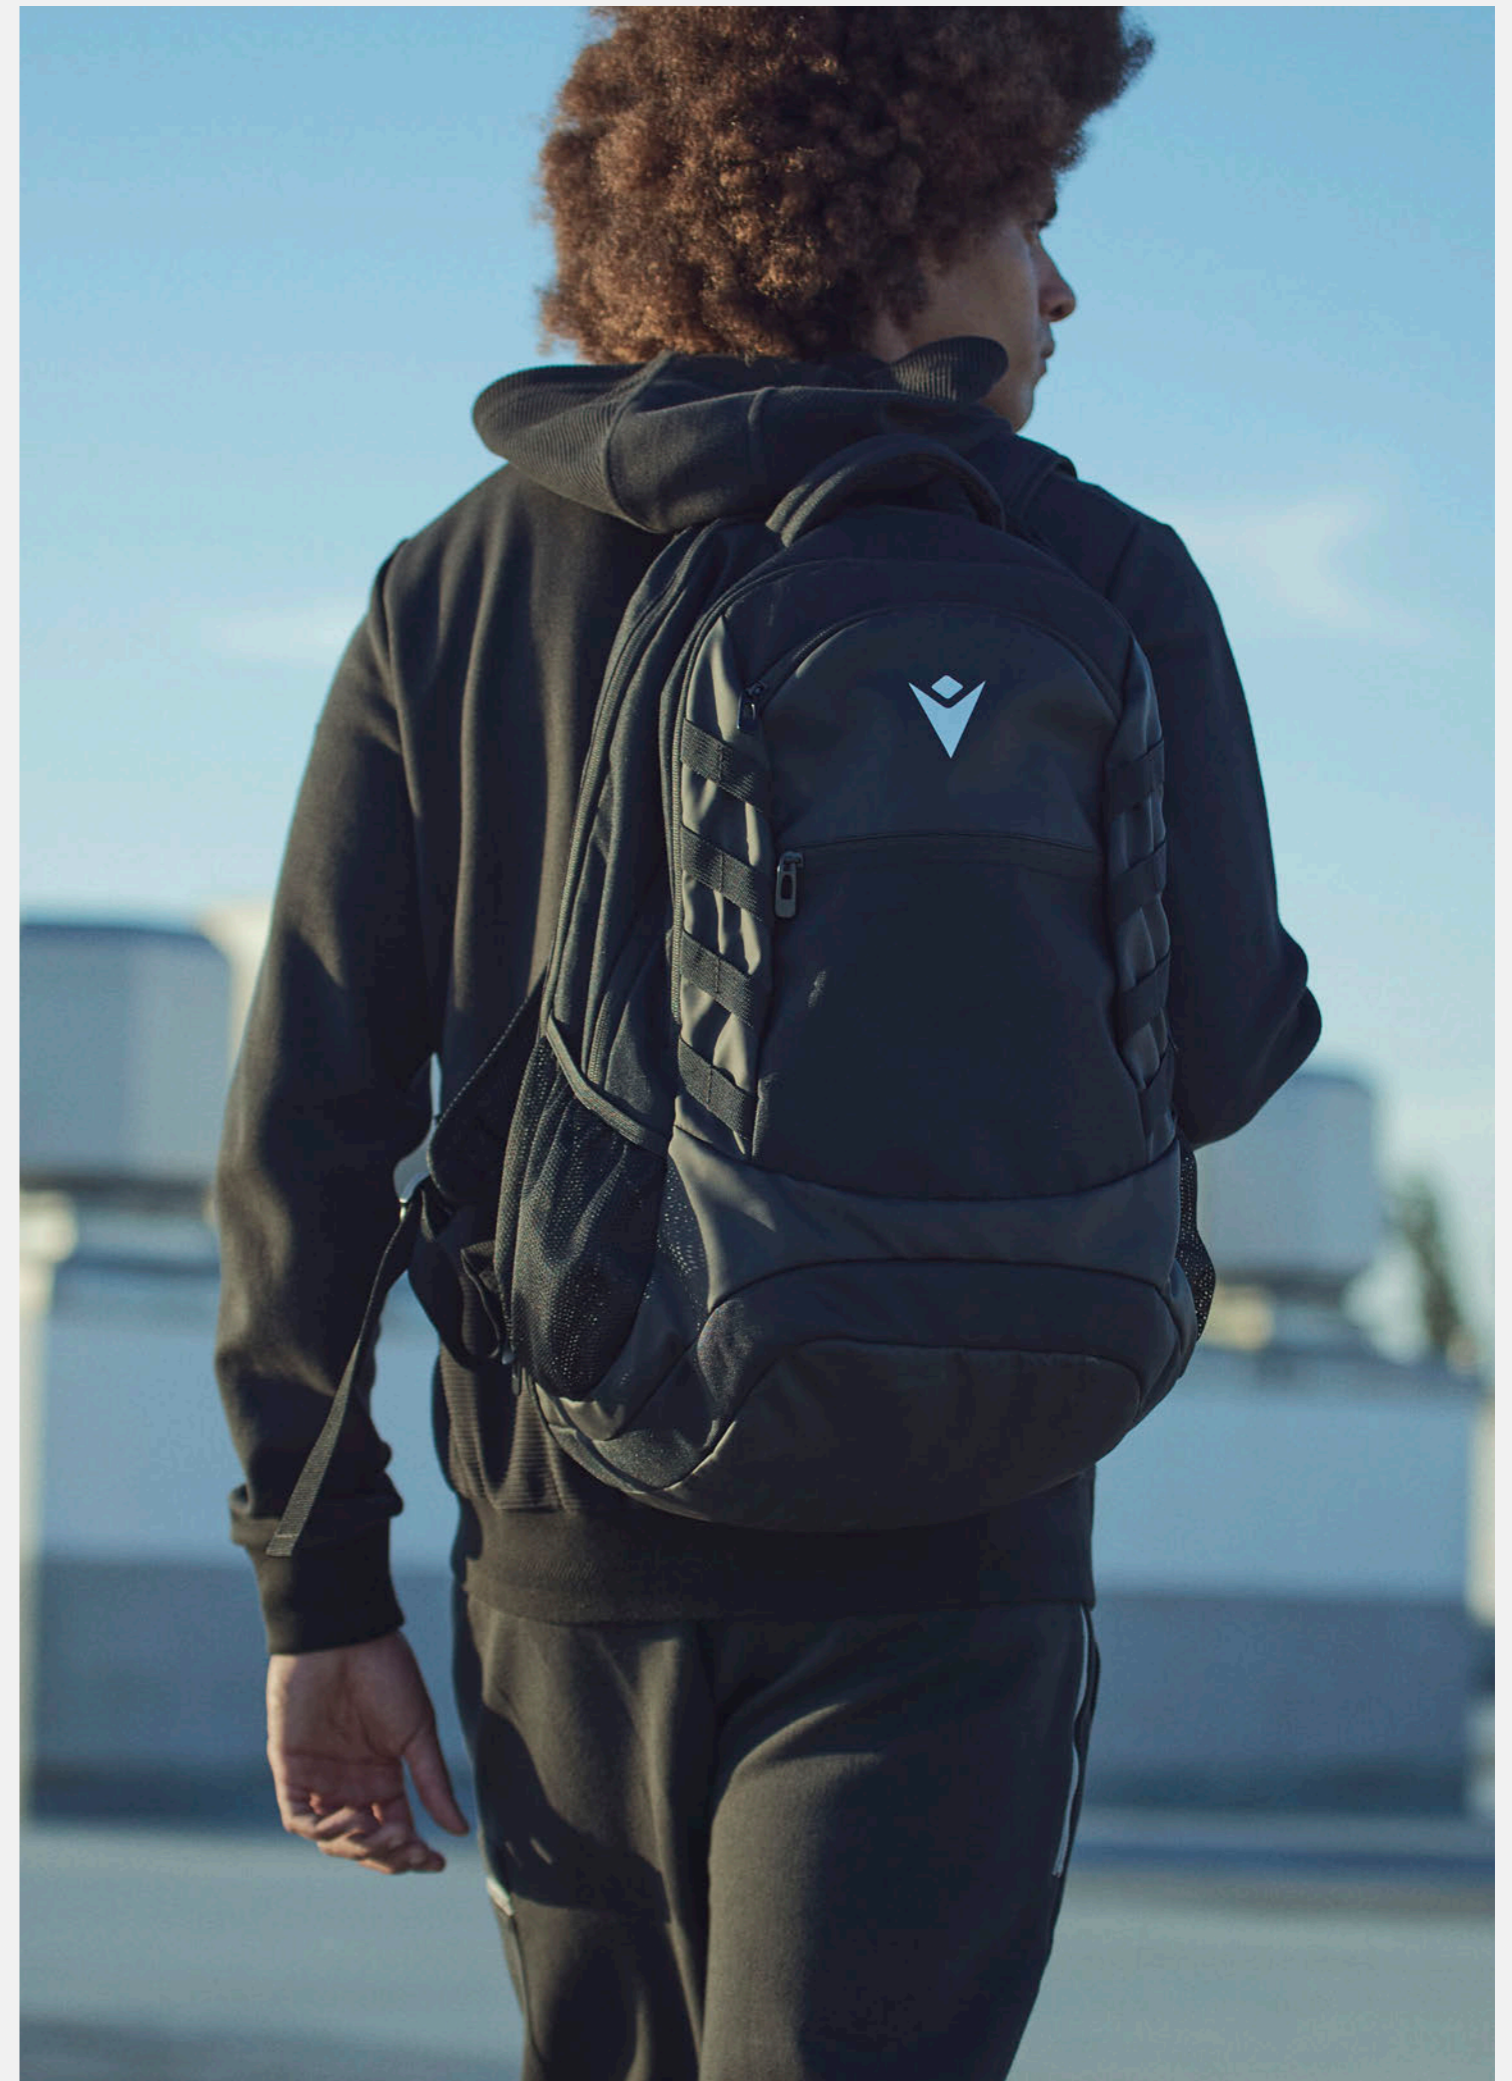

QUEST *ICON* **NEW**

BACKPACK

100% POLYESTER

25 LT
39 CM (W) X 53 CM (H)

RRP € 30,00

Prix 1 pc

Available until **2026**

10 PCS

TAKEOFF *ICON* **NEW**

BACKPACK

100% POLYESTER

35,3 LT
34 CM (W) X 52 CM (H) X 20 CM (W)

RRP € 70,00

Available until **2026**

HEROES **NEW**

BACKPACK

100% POLYESTER

20,2 LT
42 CM (W) X 30 CM (H) X 16 CM (D)

RRP € 105,00