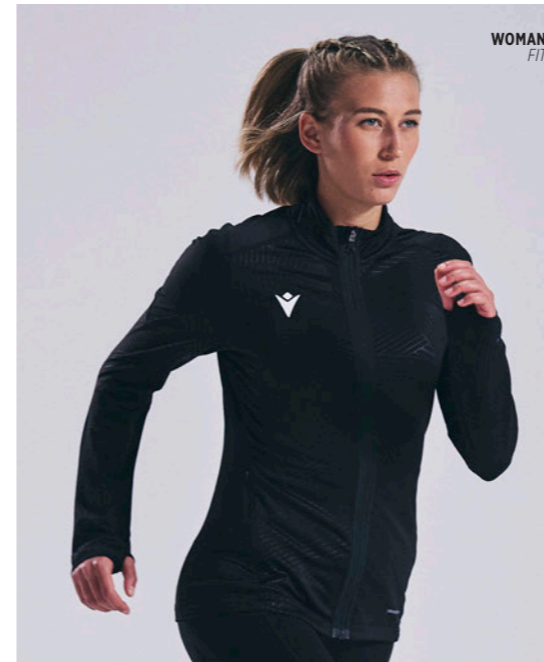

WOMAN
FIT

ESTELLE *ICON* NEW

Available until **2026**

FULL ZIP TOP

SUPPLEX: 88% POLYESTER - 12% ELASTAN

SR	M	L	XL	2XL	3XL	4XL	5XL	
JR	5XS	4XS	3XS	2XS	XS	S		

RRP € 99,00

- › Full-length reverse nylon zip with self-locking slider
- › Side pockets with invisible zip
- › Thumb hole
- › Macron Hero logo in silicone on front
- › Embossed texture
- › Snood

- › Fermeture à glissière inversée complète en nylon avec curseur autobloquant
- › Poches latérales avec zip invisible
- › Trou pour pouce
- › Logo Macron Hero siliciné sur le devant
- › Texture en relief
- › Tour de cou

100000920001
BLACK
NOIR