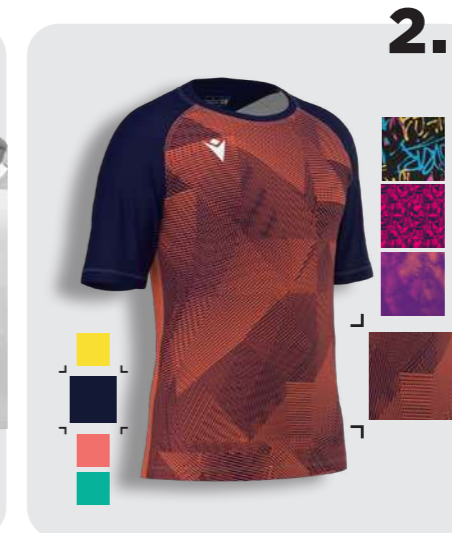

Choose graphics and colour.
Choisissez graphisme et couleur.