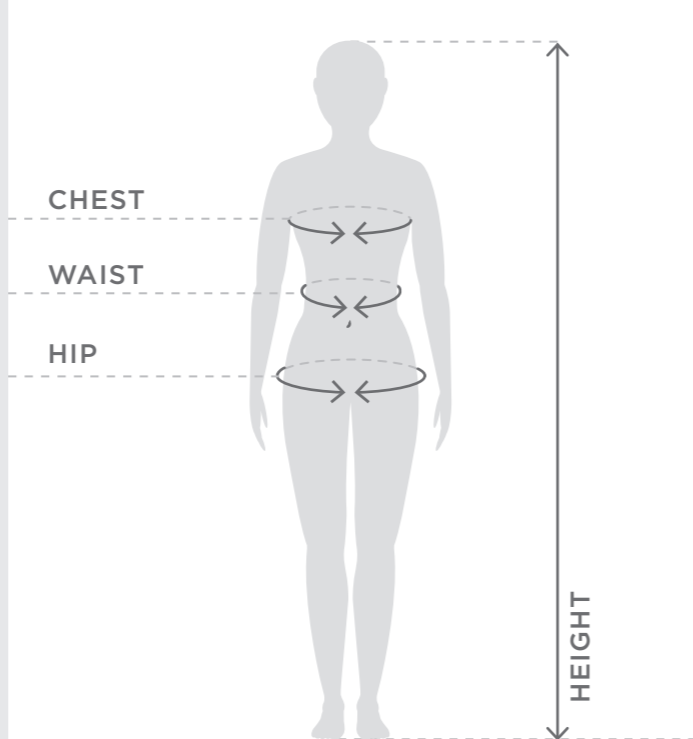

WOMAN FIT

	JUNIOR UP TO 13 YEARS OF AGE / JUSQU'À 13 ANS							
	HEIGHT		CHEST		WAIST		HIP	
	CM	FEET	CM	INCH	CM	INCH	CM	INCH
4XS	110 - 119	3ft6 - 3ft9	60 - 64	23.5 - 25	55 - 57	21.5 - 22.5	66 - 70	26 - 27.5
3XS	120 - 132	3ft9 - 4ft3	64 - 71	25 - 28	57 - 60	22.5 - 23.5	70 - 76	27.5 - 30
2XS	133 - 146	4ft3 - 4ft8	71 - 77	28 - 30	60 - 63	23.5 - 25	76 - 82	30 - 32
XS	147 - 160	4ft8 - 5ft2	77 - 83	30 - 32.7	63 - 66	25 - 26	82 - 88	32 - 34.6
S	159 - 168	5ft2 - 5ft5	84 - 88	33 - 34.5	67 - 71	26 - 28	91 - 95	35,8 - 37,5

	ADULT							
	HEIGHT		CHEST		WAIST		HIP	
	CM	FEET	CM	INCH	CM	INCH	CM	INCH
M	167 - 175	5ft4 - 5ft7	88 - 92	34.5 - 36	71 - 75	28 - 29.5	95 - 99	37,5 - 39
L	173 - 181	5ft6 - 5ft9	92 - 96	36 - 38	75 - 79	29.5 - 31	99 - 103	39 - 40.5
XL	179 - 187	5ft8 - 6ft1	96 - 100	38 - 39	79 - 83	31 - 33	103 - 107	40.5 - 42
2XL	185 - 191	6ft - 6ft2	100 - 104	39 - 41	83 - 87	33 - 34	107 - 111	42 - 43.5
3XL	188 - 194	6ft1 - 6ft3	104 - 110	41 - 43	87 - 93	34 - 36.5	111 - 117	43.5 - 46
4XL	193 - 200	6ft3 - 6ft5	110 - 116	43 - 45.5	93 - 99	36.5 - 39	117 - 123	46 - 48.5