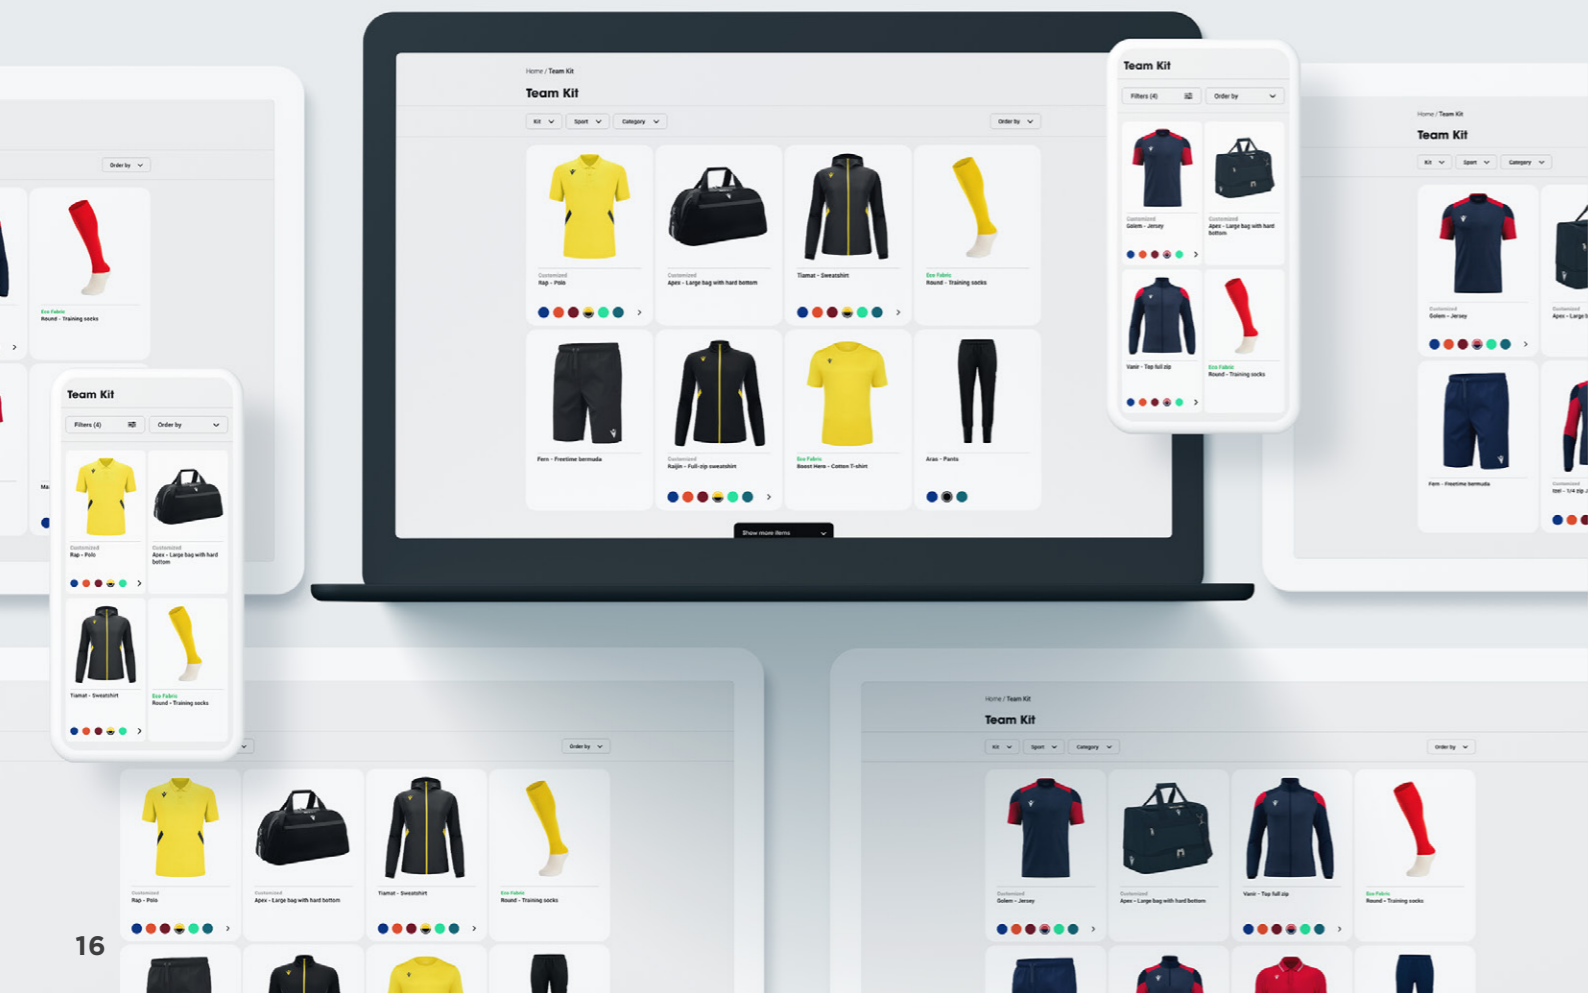

Download the App
Télécharger l'App