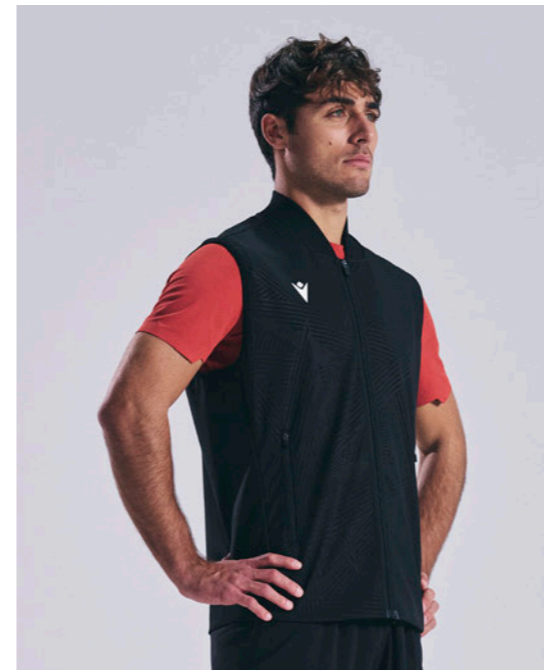

100000850001
BLACK
NOIR

ANTOINE *ICON* NEW

Available until **2026**

GILET

COMPACT: 92% POLYESTER - 8% ELASTAN

SR	M	L	XL	2XL	3XL	4XL	5XL	
JR	5XS	4XS	3XS	2XS	XS	S		

RRP € 109,00

- › Ribbed crew neck
- › Full-length reverse nylon zip with self-locking slider
- › Zip pockets with self-locking slider
- › Macron Hero logo in silicone on front
- › Embossed texture on front
- › Col rond en côtes fines
- › Fermeture à glissière inversée complète en nylon avec curseur autobloquant
- › Poches avec fermeture à glissière avec curseur autobloquant
- › Logo Macron Hero siliciné sur le devant
- › Texture en relief sur le devant