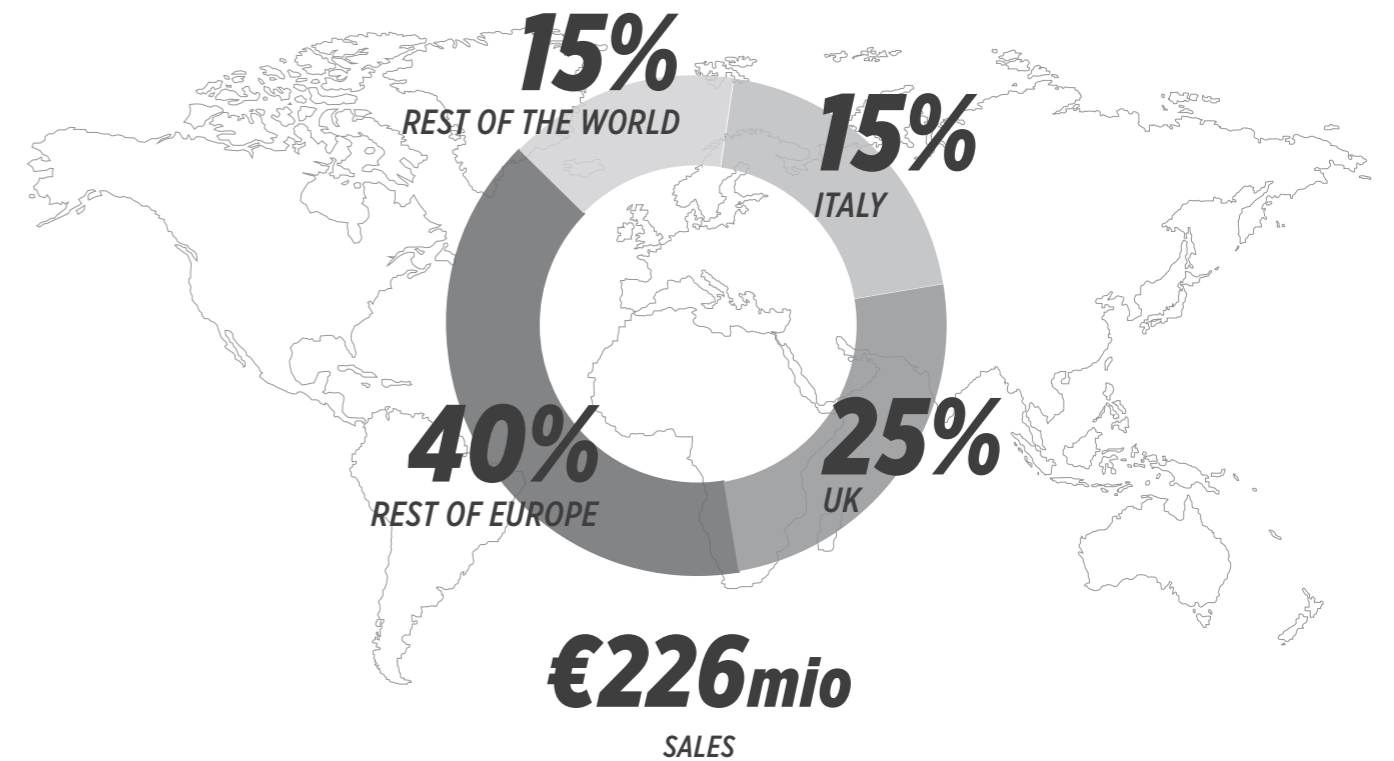

L'entreprise dispose d'un service de recherche et de développement très performant qui travaille constamment à la création de produits élégants et à la pointe de la technologie.

Macron s'efforce toujours d'avoir une longueur d'avance en identifiant les nouvelles tendances en termes de tissus, de coupes et de styles.

A GLOBAL BUSINESS

IN NUMBERS

+300
Number
Of Employees

+850
Multibrand
Stores

+169
Monobrand
Network

+13mio
Units Sold
Per Year

+100
Sponsored
Pro Clubs

MACRON 4 THE PLANET