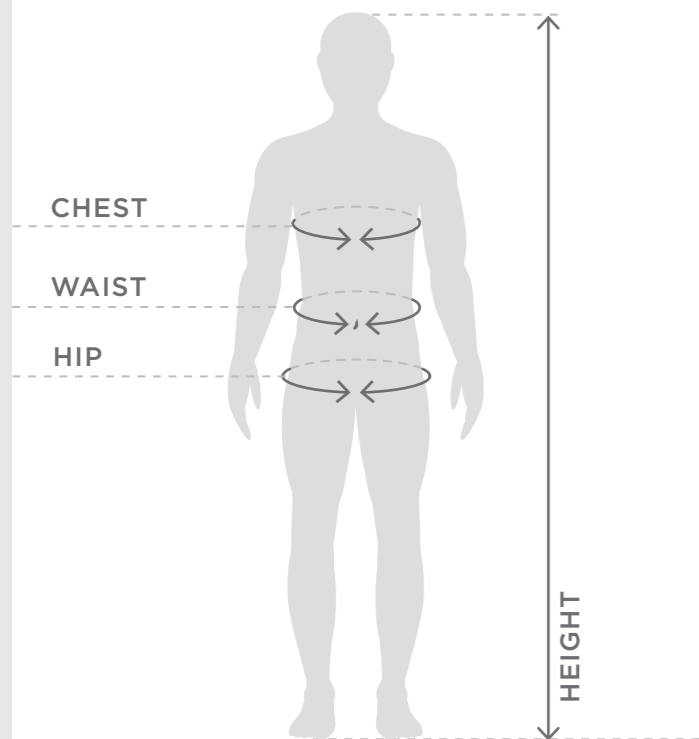

	ADULT							
	HEIGHT		CHEST		WAIST		HIP	
	CM	FEET	CM	INCH	CM	INCH	CM	INCH
M	171 - 179	5ft6 - 5ft8	96 - 100	38 - 39.5	84 - 88	33 - 34.5	96 - 100	37,8 - 39,5
L	178 - 185	5ft8 - 6ft	100 - 104	39.5 - 41	88 - 92	34.5 - 36	100 - 104	39.5 - 41
XL	183 - 190	6ft - 6ft2	104 - 108	41 - 42.5	92 - 97	36 - 38.2	104 - 108	41 - 42.5
2XL	188 - 195	6ft1 - 6ft4	108 - 113	42.5 - 44.5	97 - 102	38.2 - 40	108 - 112	42.5 - 44
3XL	193 - 200	6ft3 - 6ft5	113 - 122	44.5 - 48	102 - 112	40 - 44	112 - 121	44 - 47.6
4XL	198 - 205	6ft5 - 6ft7	122 - 131	48 - 51.6	112 - 122	44 - 48	121 - 130	47.6 - 51.2
5XL	203 - 210	6ft6 - 6ft8	131 - 140	51.6 - 55	122 - 132	48 - 52	130 - 139	51.2 - 54.7