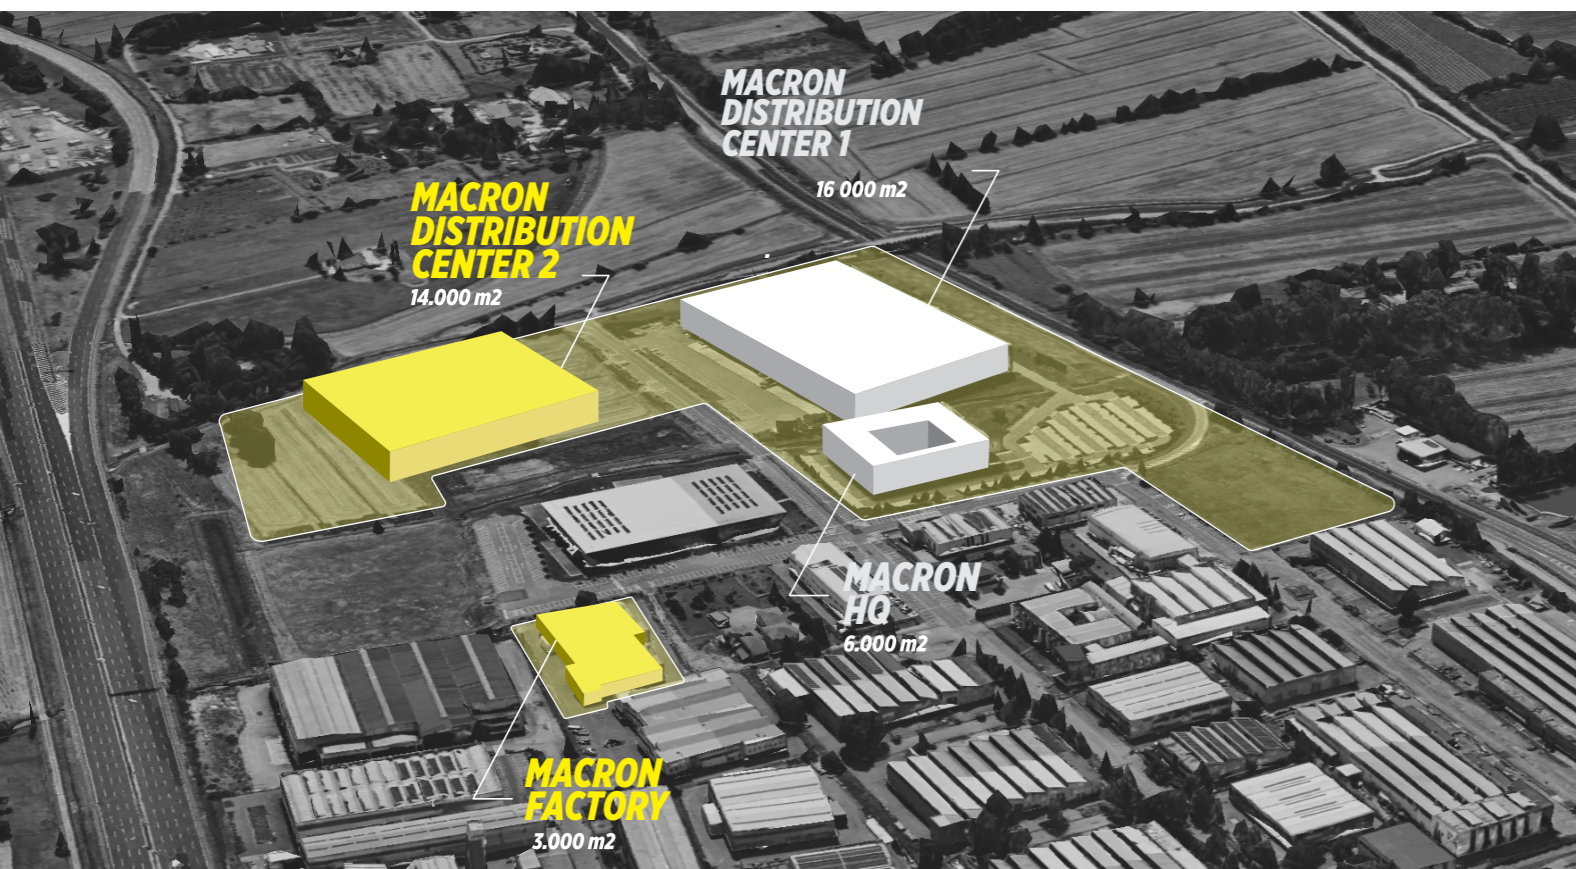

MACRON CAMPUS

In 2020, Macron inaugurated its state-of-the-art Campus: a 22,000 sqm facility combining offices and warehousing, nestled within a 55,000 sqm green area. Designed with a strong focus on innovation, efficiency, and environmental sustainability, the Campus includes offices, showrooms, production areas, storage, shipping facilities, sports fields for material testing, and abundant green spaces.

En 2020, Macron a inauguré son campus ultramoderne : 22 000 m² de bureaux et d'entrepôts au sein d'un espace vert de 55 000 m². Conçu en mettant l'accent sur l'innovation, l'efficacité et la durabilité environnementale, le Campus comprend des bureaux, des salles d'exposition, des zones de production, stockage, des installations d'expédition, des terrains de sport pour les essais de matériaux, et de nombreux espaces verts

In January 2025, it will begin the construction of a third building, expanding the Campus to a total green area of 100,000 sqm, further enhancing the capabilities and commitment to growth.

En janvier 2025, la construction d'un troisième bâtiment débutera ce qui portera la superficie totale du campus à 100 000 m² et renforcera encore les capacités et l'engagement en faveur de la croissance.