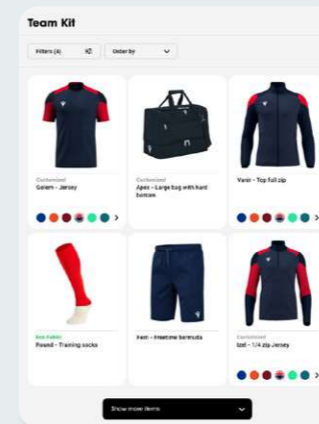

YOUR TEAM'S E-COMMERCE IN 1 CLICK

Compose your kit from the app My Macron Kit (section Catalogue) and customize it with your team colors and logos.

Composez votre kit à partir de l'application Mon kit Macron (section Catalogue) et personnalisez-le avec les couleurs et logos de votre équipe.

Once you have completed your kit, a brochure will be generated that you can publish directly on your team's e-commerce "Club Shop Online".

Une fois que vous aurez complété votre kit, une brochure sera générée que vous pourrez publier directement sur le site de commerce électronique de votre équipe, « Club Shop Online ».

Thanks to the compatibility between the My Macron Kit App and your team's e-commerce "Club Shop Online", the customised products in the brochure will be visible on the various pages of the site.

Grâce à la compatibilité entre l'application My Macron Kit et la boutique en ligne de votre équipe, les produits personnalisés de la brochure seront visibles sur les différentes pages du site.

From that point you can place supply orders directly from the Club Shop Online to receive the material directly in the shop or at home.

À partir de ce moment, vous pouvez passer des commandes de fournitures directement à partir de la boutique en ligne du club pour recevoir le matériel directement dans le magasin ou à la maison.